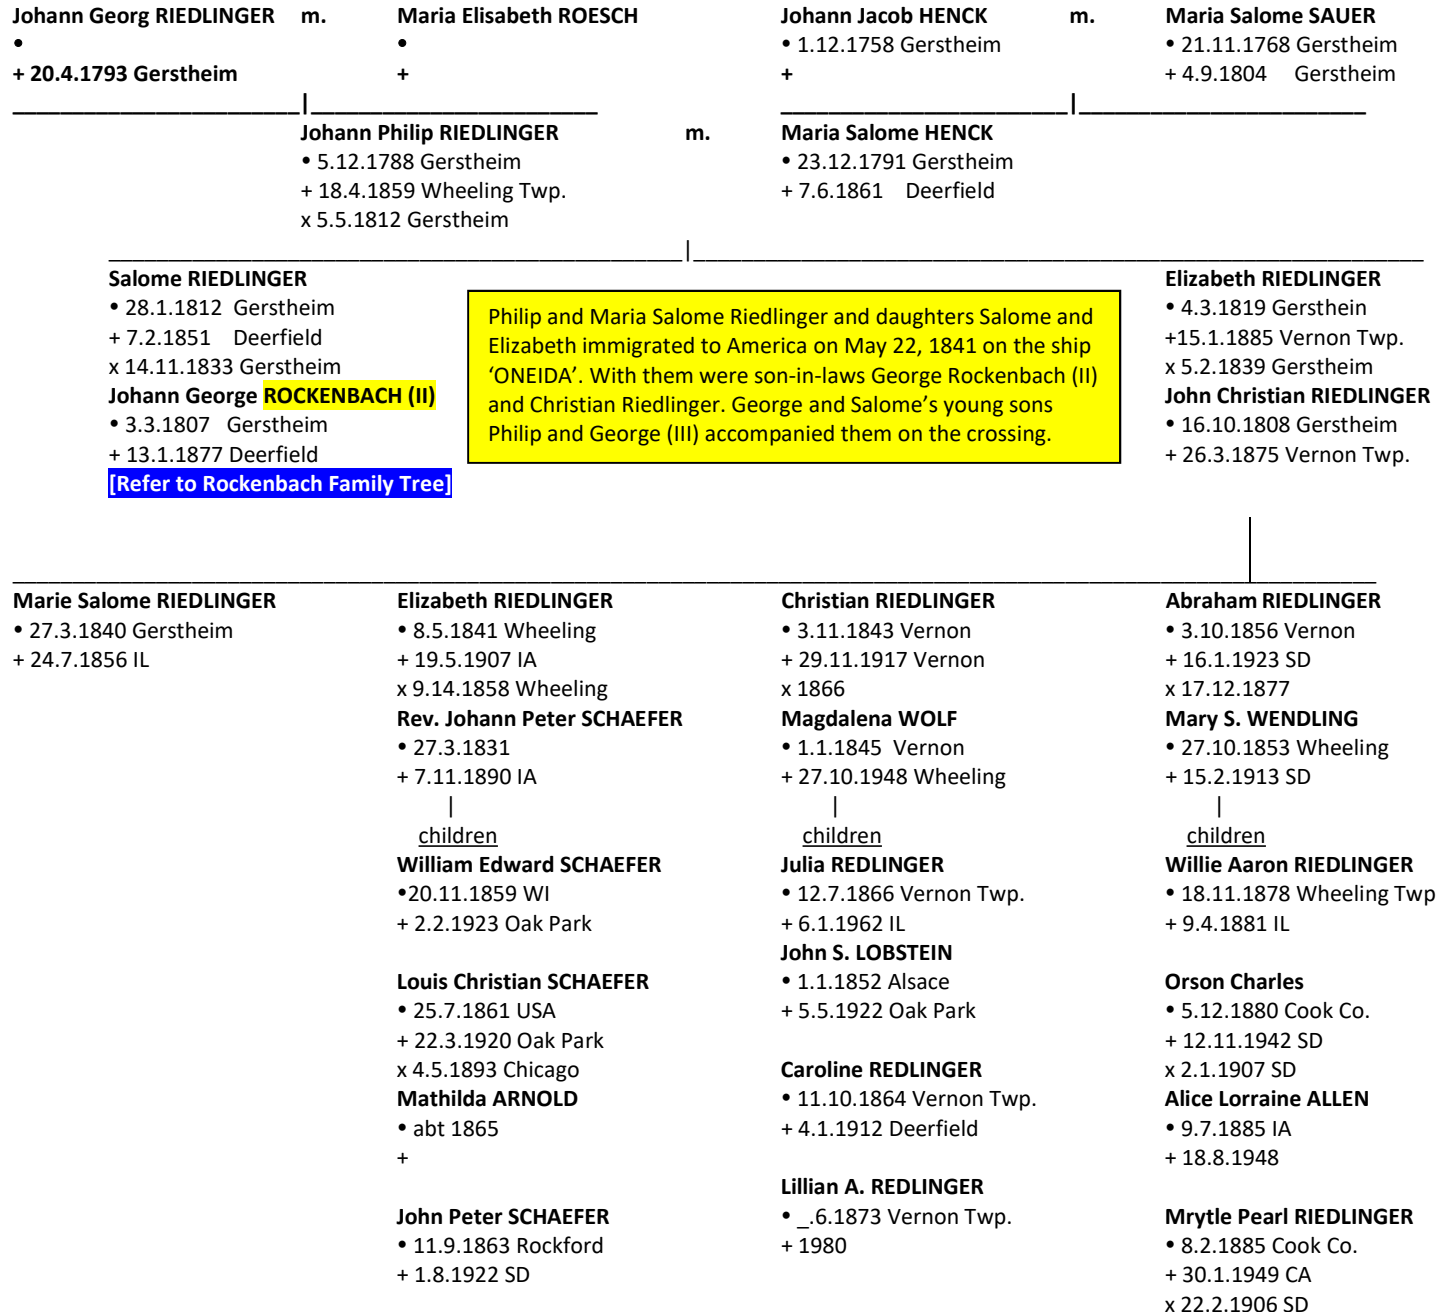

RIEDLINGER

Mary SCHAEFER

• abt 1866
+ abt 1866

Sarah Mary SCHAEFER

• 14.6.1866 IN
+ 14.5.1923 IA
X 30.9.1890 IA

Daniel E. SELL

• 1863 PA
+ 17.10.1917 MI

Lydia SCHAEFER

• 22.5.1868 WI
+ 11.11.1951 NE

Charles E. SCHAEFER

• 30.1.1871 WI
+ 3.3.1921 IA

Jacob "Jake" SCHAEFER

• 25.1.1873 WI
+30.10.1954 Rockford

Mary Sarah SCHAEFER

• 14.5.1874 WI
+ 2.2.1953 IA

George SCHAEFER