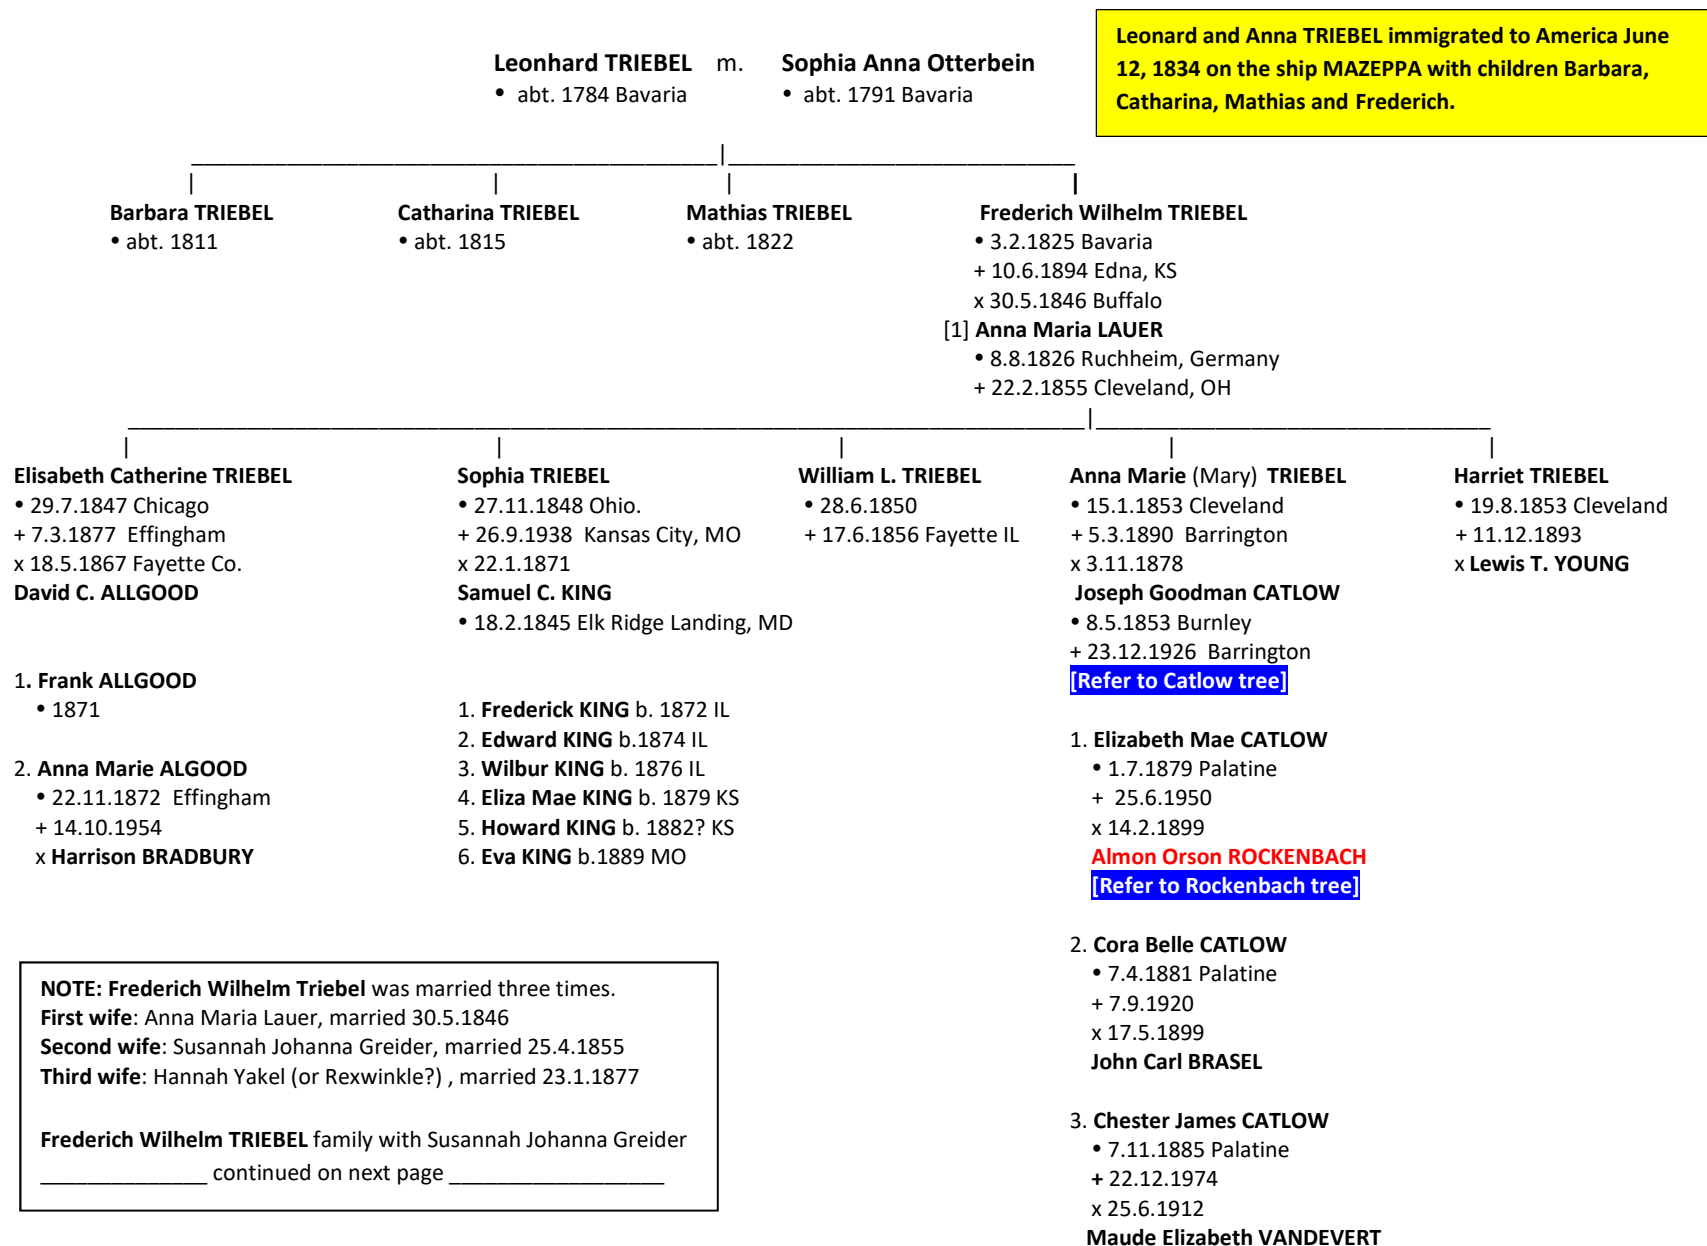

TRIEBEL

Frederich Wilhelm TRIEBEL

- 3.2.1825 Bavaria
- + 10.6.1894 Edna, KS
- x 30.5.1846 Buffalo

[2] **Susannah Johanna GREIDER**

- 19.9.1835
- + 14.5.1876

Louisa TRIEBEL

- abt. 1858

Emma TRIEBEL

- abt 1861

William L. TRIEBEL

- abt 1862

Ella TRIEBEL

- abt 1864

Frederick Grant TRIEBEL

- 30.11.1866 Wheatland Twp, IL
- + 4.4.1960 Edna, Labette Co., KS

x

Myrtle Rebecca BRADBURY

•

+

William Harrison TRIEBEL

- abt 1895

Martin H. TRIEBEL

- abt 1871

Samuel W. TRIEBEL

- abt 1873

Martha TRIEBEL

- abt 1875